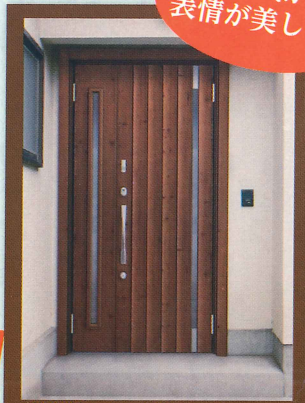

## Rechent II

リシェントII

-施工例-

Before

1 day Reform

断熱仕様(k4) 800型 親子ランマ無  
アイリッシュパイン

1日で我が家の  
表情が美しく!

100年  
クリーン