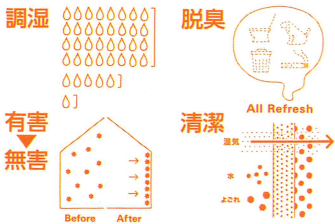

ECOCARAT+

エコカラットプラス